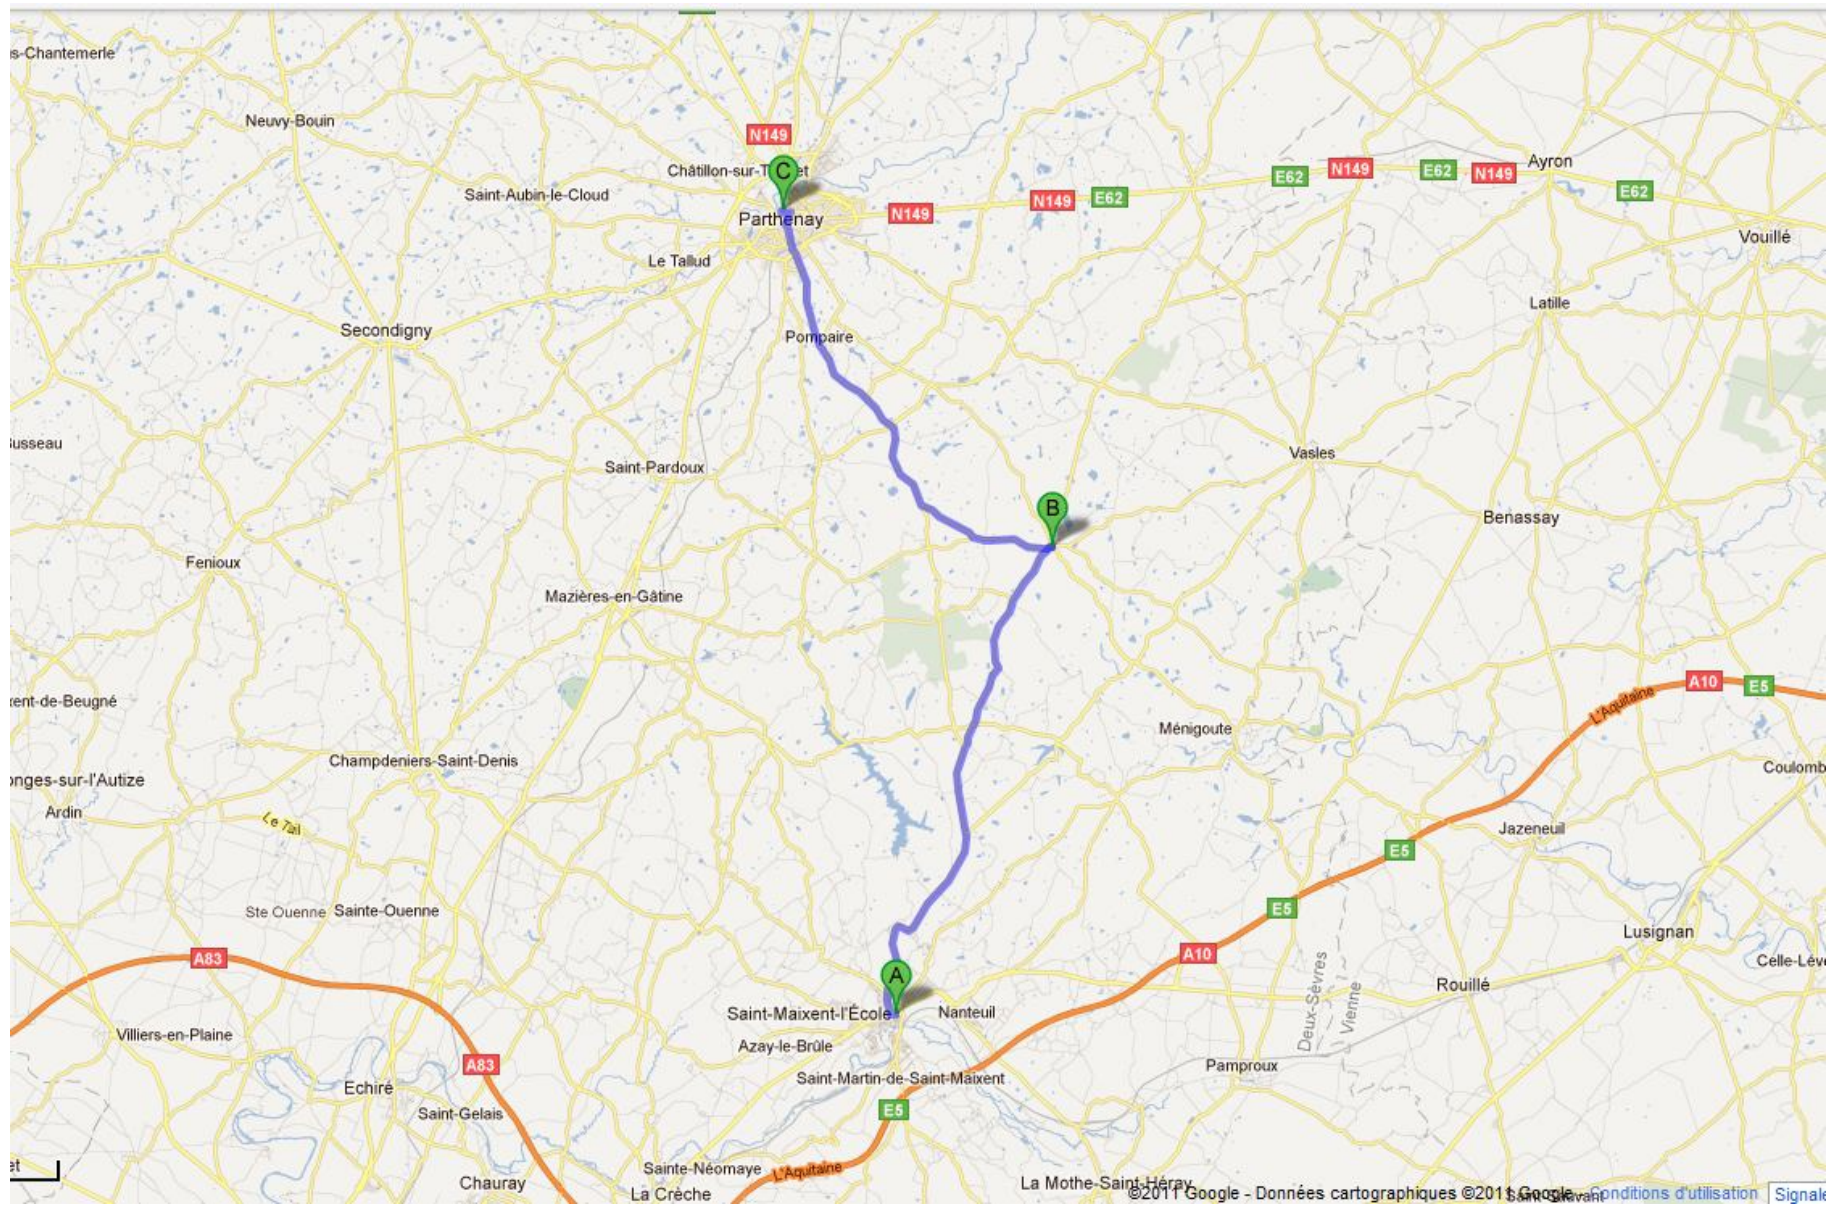

Par Parthenay

On quitte la route principale :
Prendre D21 direction :
Vausseroux
Ménigoute

Quand on vient de Poitier ou du bourg

Quand on vient de parthenay

Bois et Paille

Quand on vient de Saint Maixent l'école