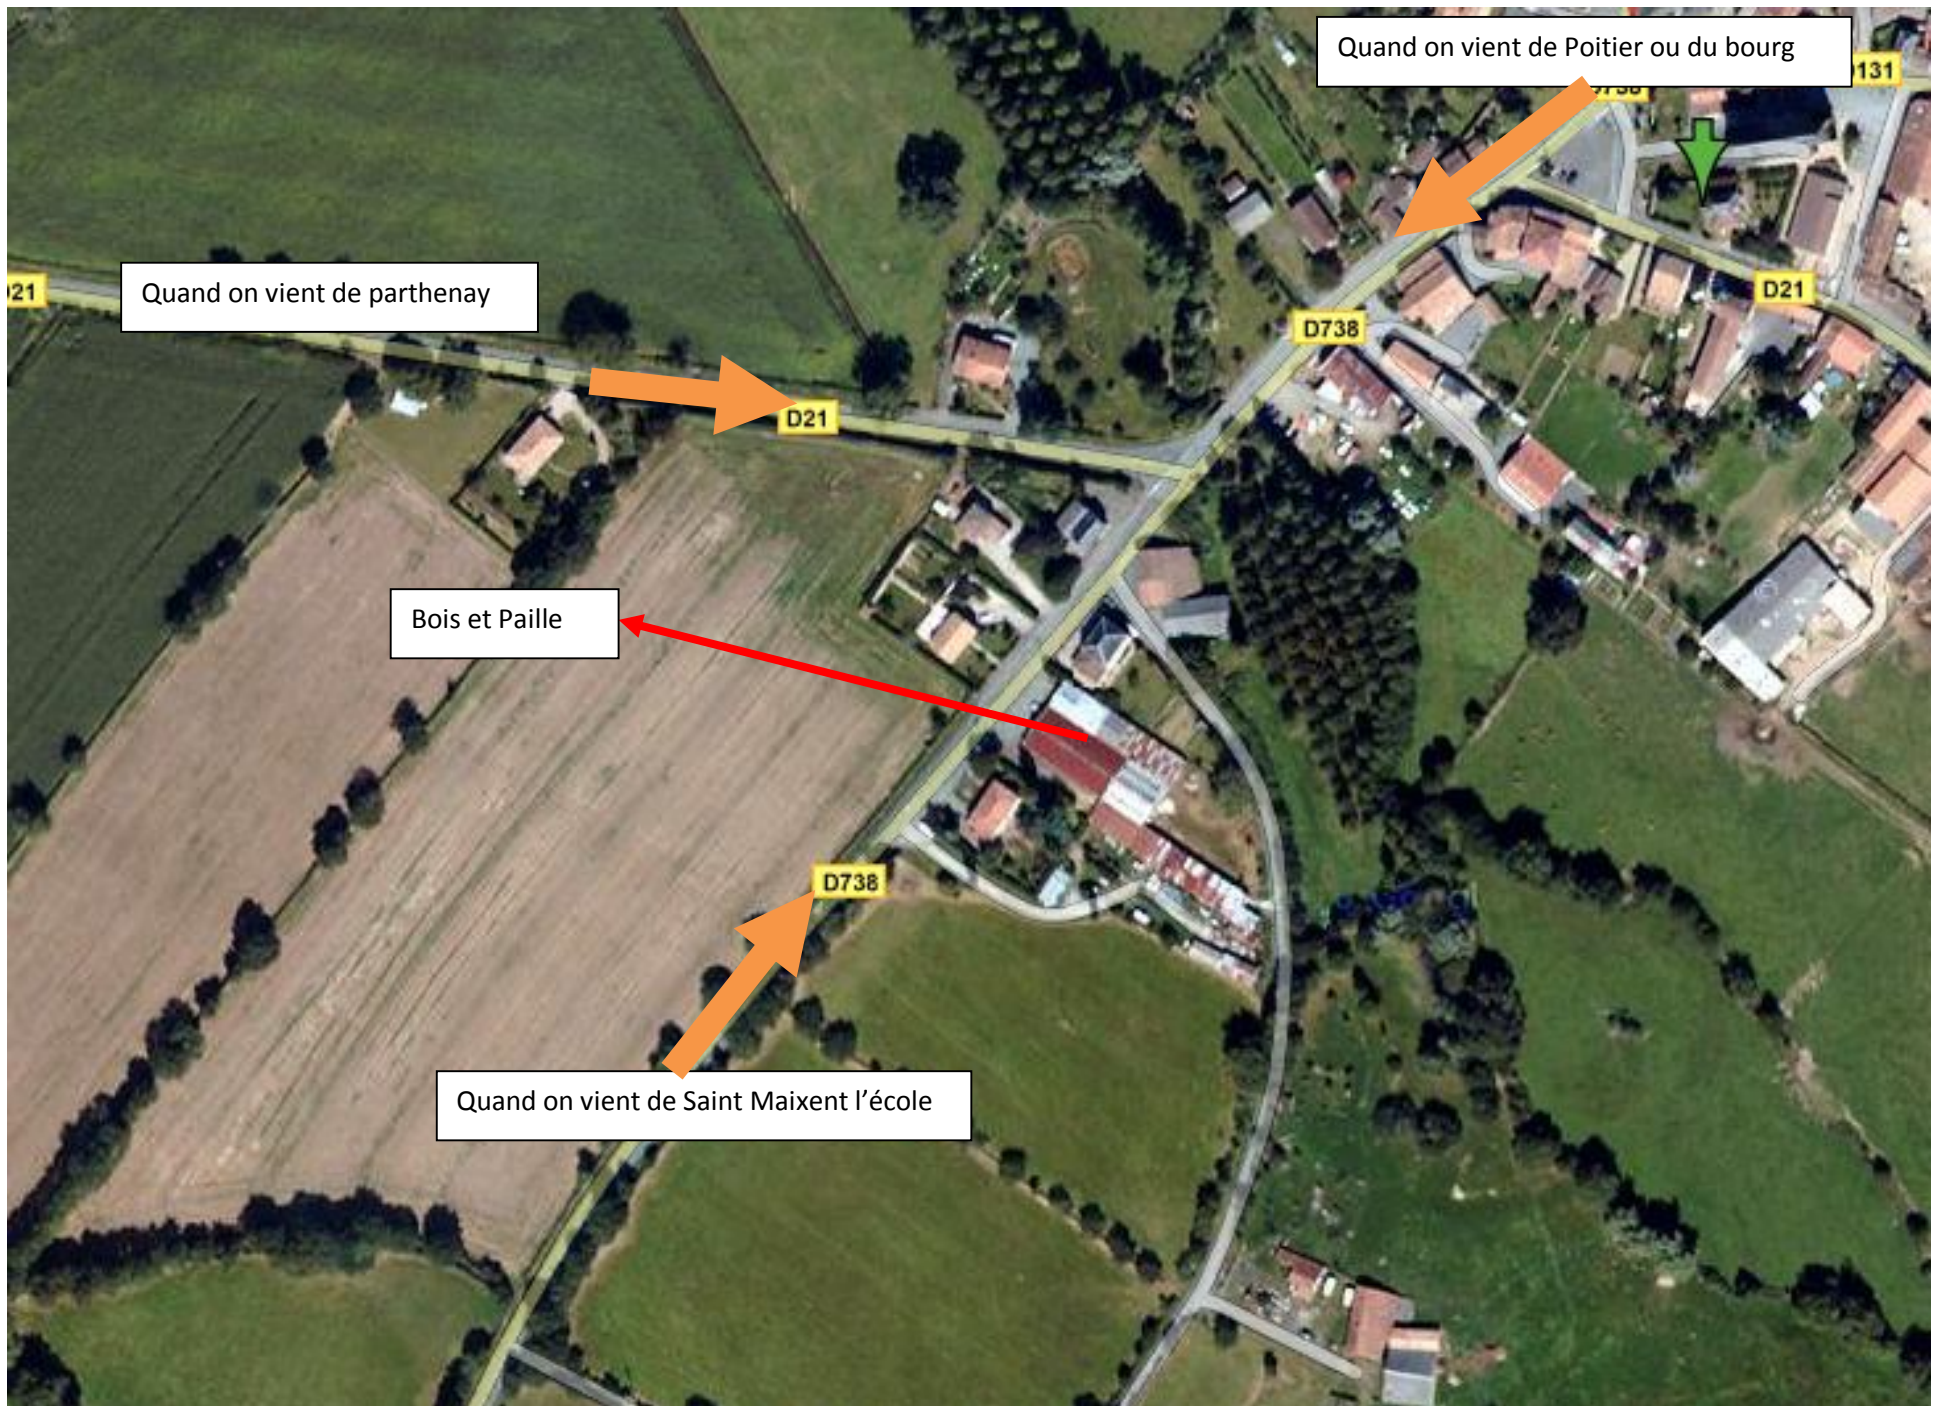

Plans d'accès pour :

Bois et Paille

Charpente Eddy FRUCHARD

17 route de Vautebis - 79420 VAUSSEROUX

tél. 06 71 06 68 08

bureau 05 49 70 68 64

eddy.fruchard@wanadoo.fr

www.boisetaipaille.com

Par Parthenay

On quitte la route principale :
Prendre D21 direction :
Vausseroux
Ménigoute

Quand on vient de Poitier ou du bourg

Quand on vient de parthenay

Bois et Paille

Quand on vient de Saint Maixent l'école