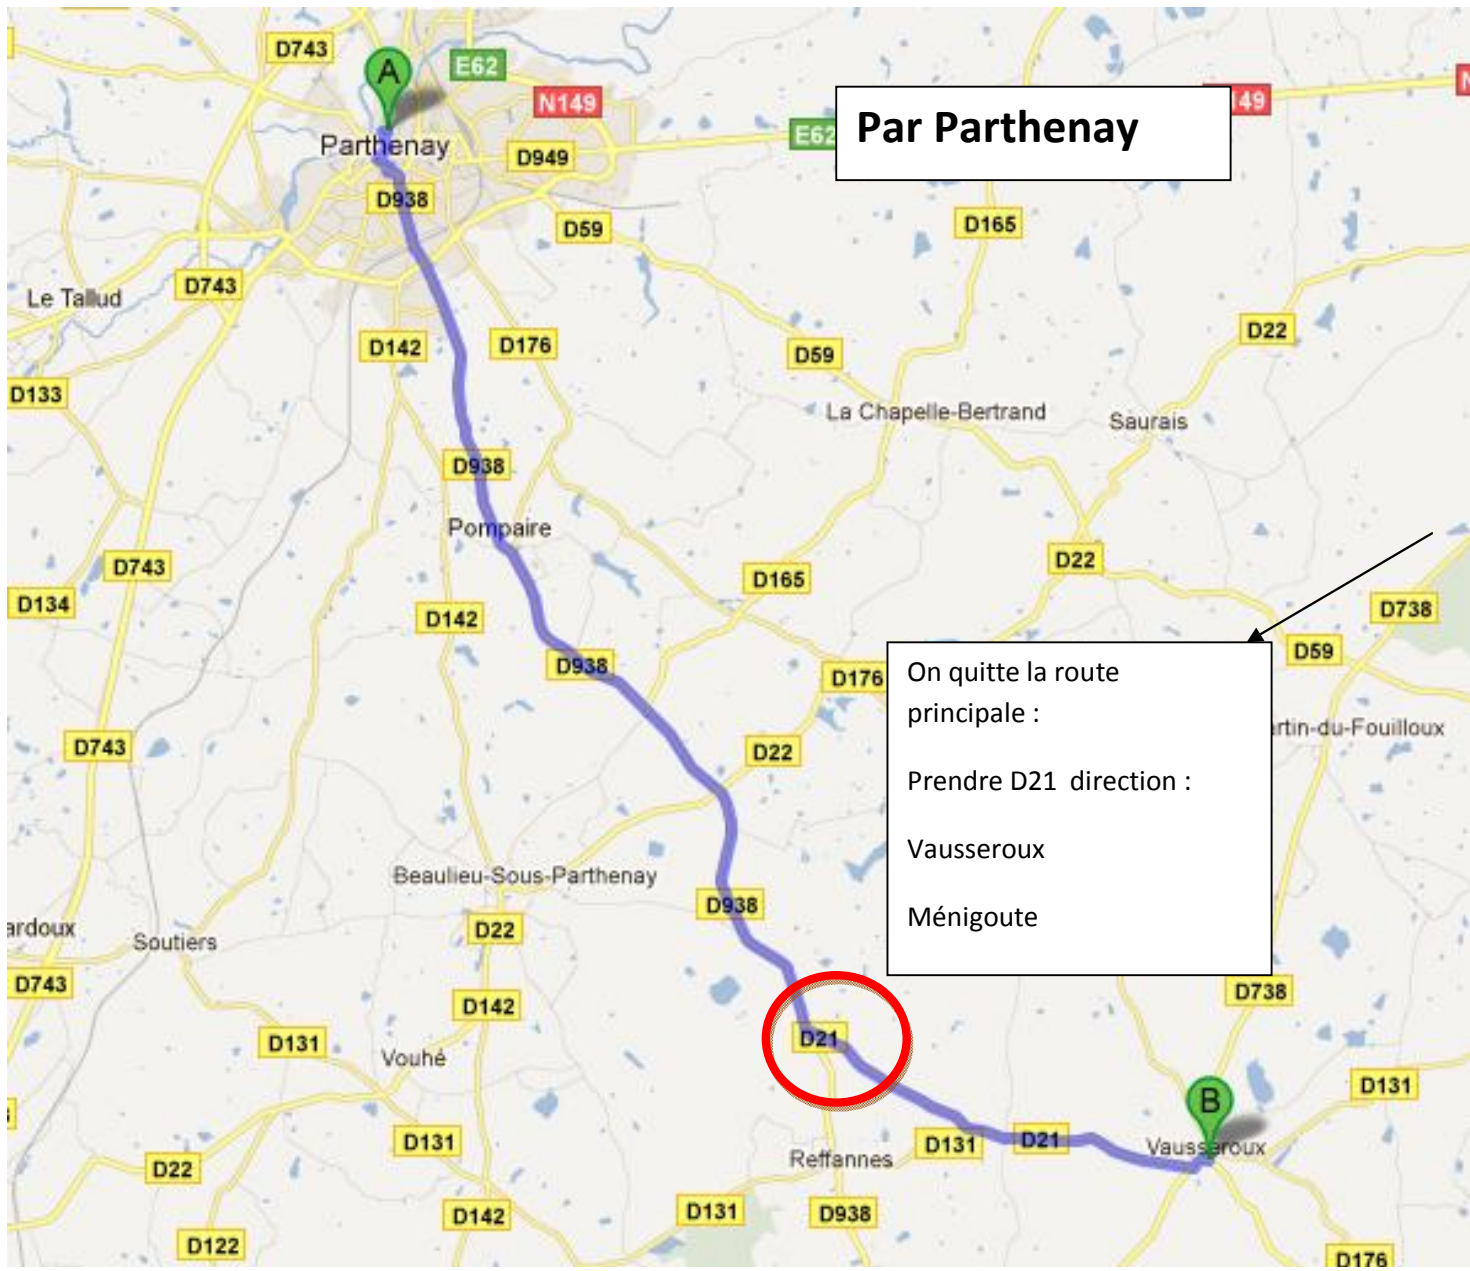

Plans d'accès pour :

Bois et Paille

Charpente Eddy FRUCHARD

17 route de Vautebis - 79420 VAUSSEROUX

tél. 06 71 06 68 08

bureau 05 49 70 68 64

eddy.fruchard@wanadoo.fr

www.boisetaipaille.com

Par Parthenay

On quitte la route principale :
Prendre D21 direction :
Vausseroux
Ménigoute

Quand on vient de Poitier ou du bourg

Quand on vient de parthenay

Bois et Paille

Quand on vient de Saint Maixent l'école