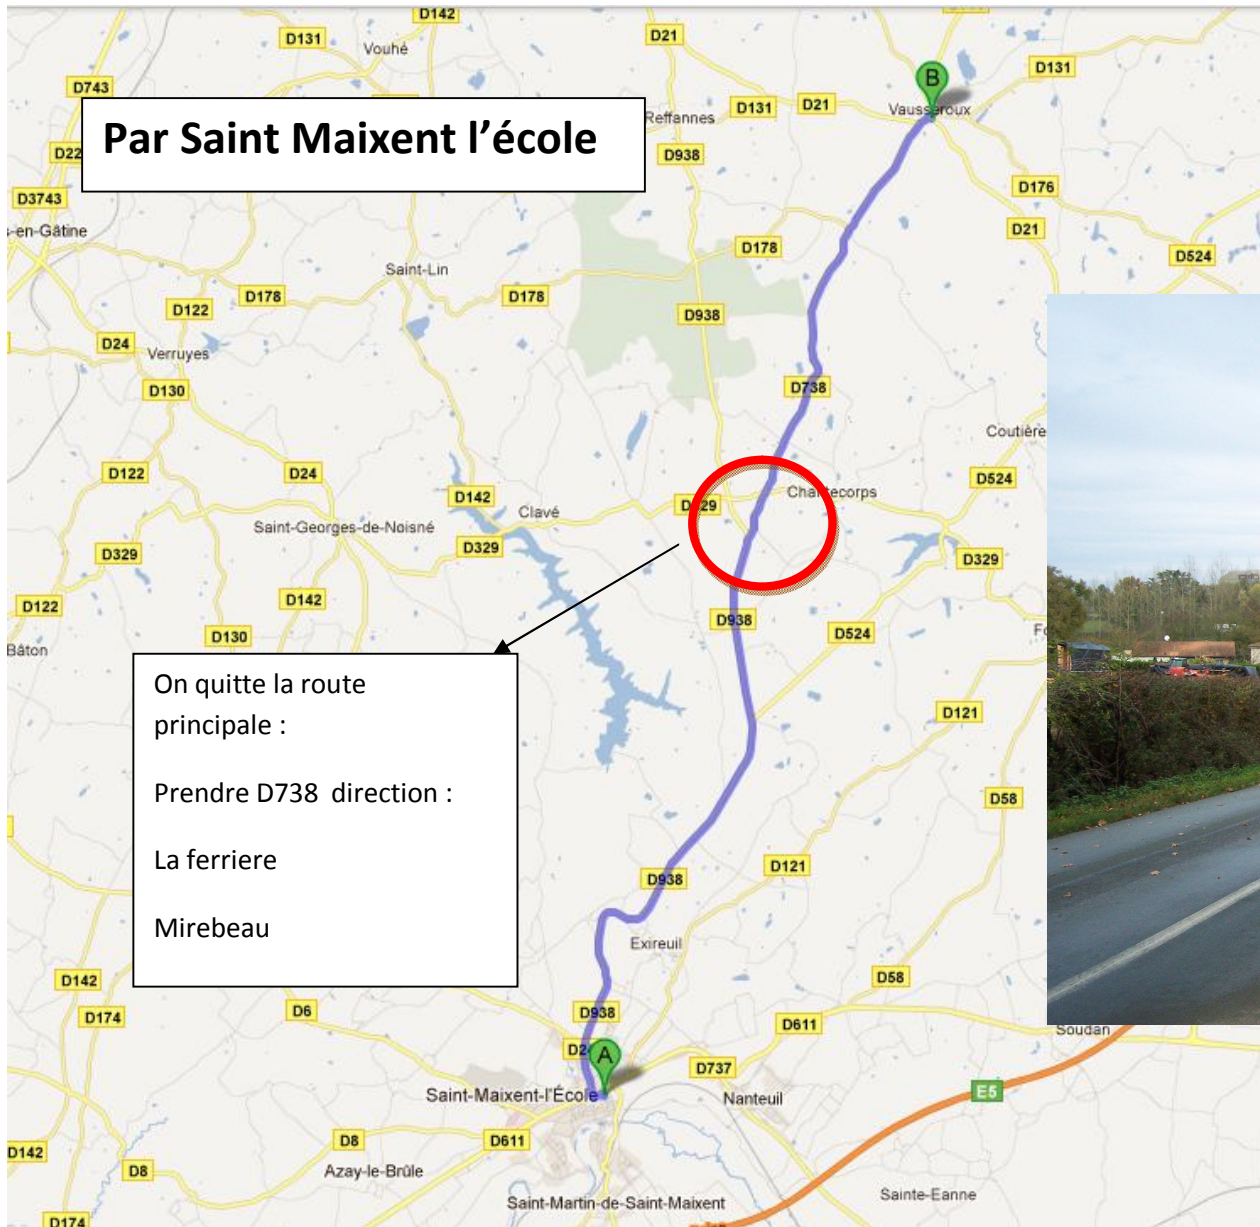

Plans d'accès pour :

Bois et Paille

Charpente Eddy FRUCHARD

17 route de Vautebis - 79420 VAUSSEROUX

tél. 06 71 06 68 08

bureau 05 49 70 68 64

eddy.fruchard@wanadoo.fr

www.boisetaipaille.com

Par Parthenay

On quitte la route principale :
Prendre D21 direction :
Vausseroux
Ménigoute

Quand on vient de Poitier ou du bourg

Quand on vient de parthenay

Bois et Paille

Quand on vient de Saint Maixent l'école